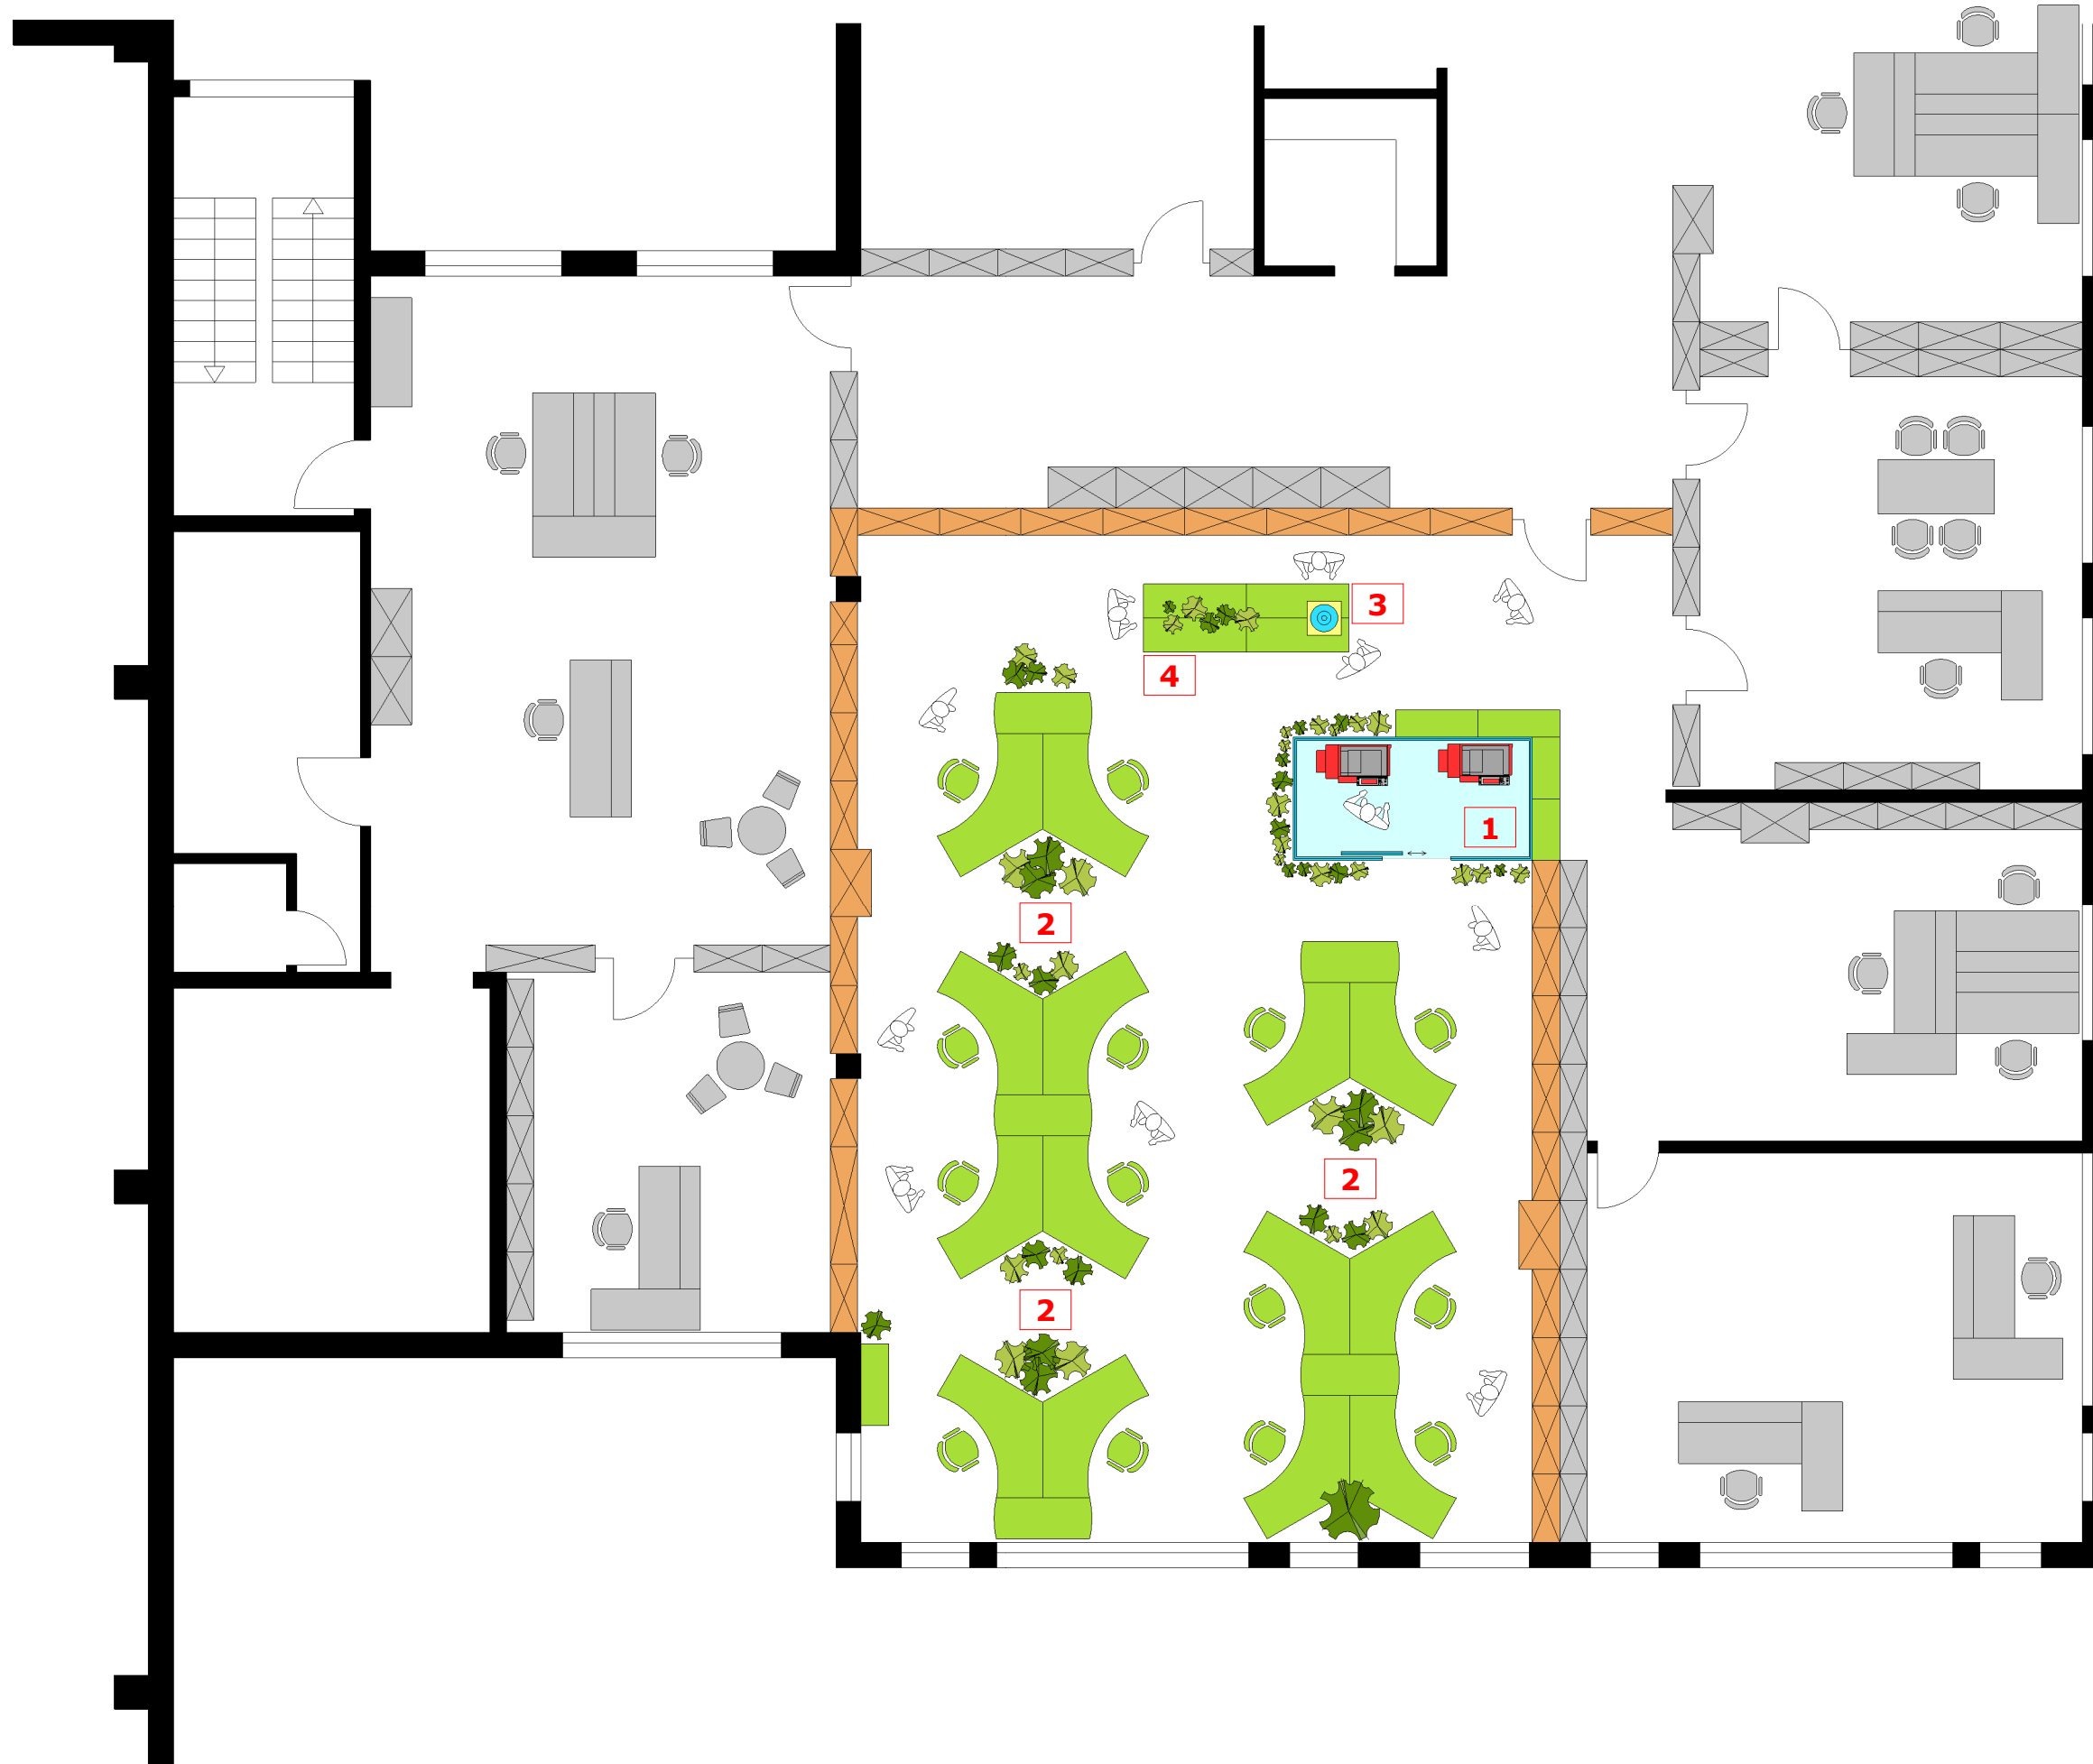

variante 4

- **1** DRUCKER und KOPIERER
  - Glaskubus raumhoch mit Schiebetüre
  - Anschluss an Absaugung der bauseits vorhandenen Lüftungsanlage
  - Grünpflanzen als zusätzlicher Staubfilteralternativ:
  - Anschluss an Absaugung
  - Abgrenzung der Geräte mittels Grünpflanzen
- **2** GRÜNPFLANZEN
  - Grünpflanzen an den Tischen unterstützen die optische Raumlagerung und fungieren zusätzlich als Staubfilter
  - Nur geringe Beeinträchtigung des Lichteinfalls
- **3** WASSERSPENDER
  - gefiltertes Wasser für die Mitarbeiter
- **4** BESPRECHUNGSBEREICH
  - Schrankmodule ca. 105cm hoch
  - Grünpflanzen von Decke abgehängt

BÜRORAUMKONZEPT

GROSSRAUMBÜRO
OG BUCHHALTUNG

Vorentwurf
Gesundheit | Behaglichkeit | Nutzerzufriedenheit
RaumLuftPrüfung | RaumKlimaGüte