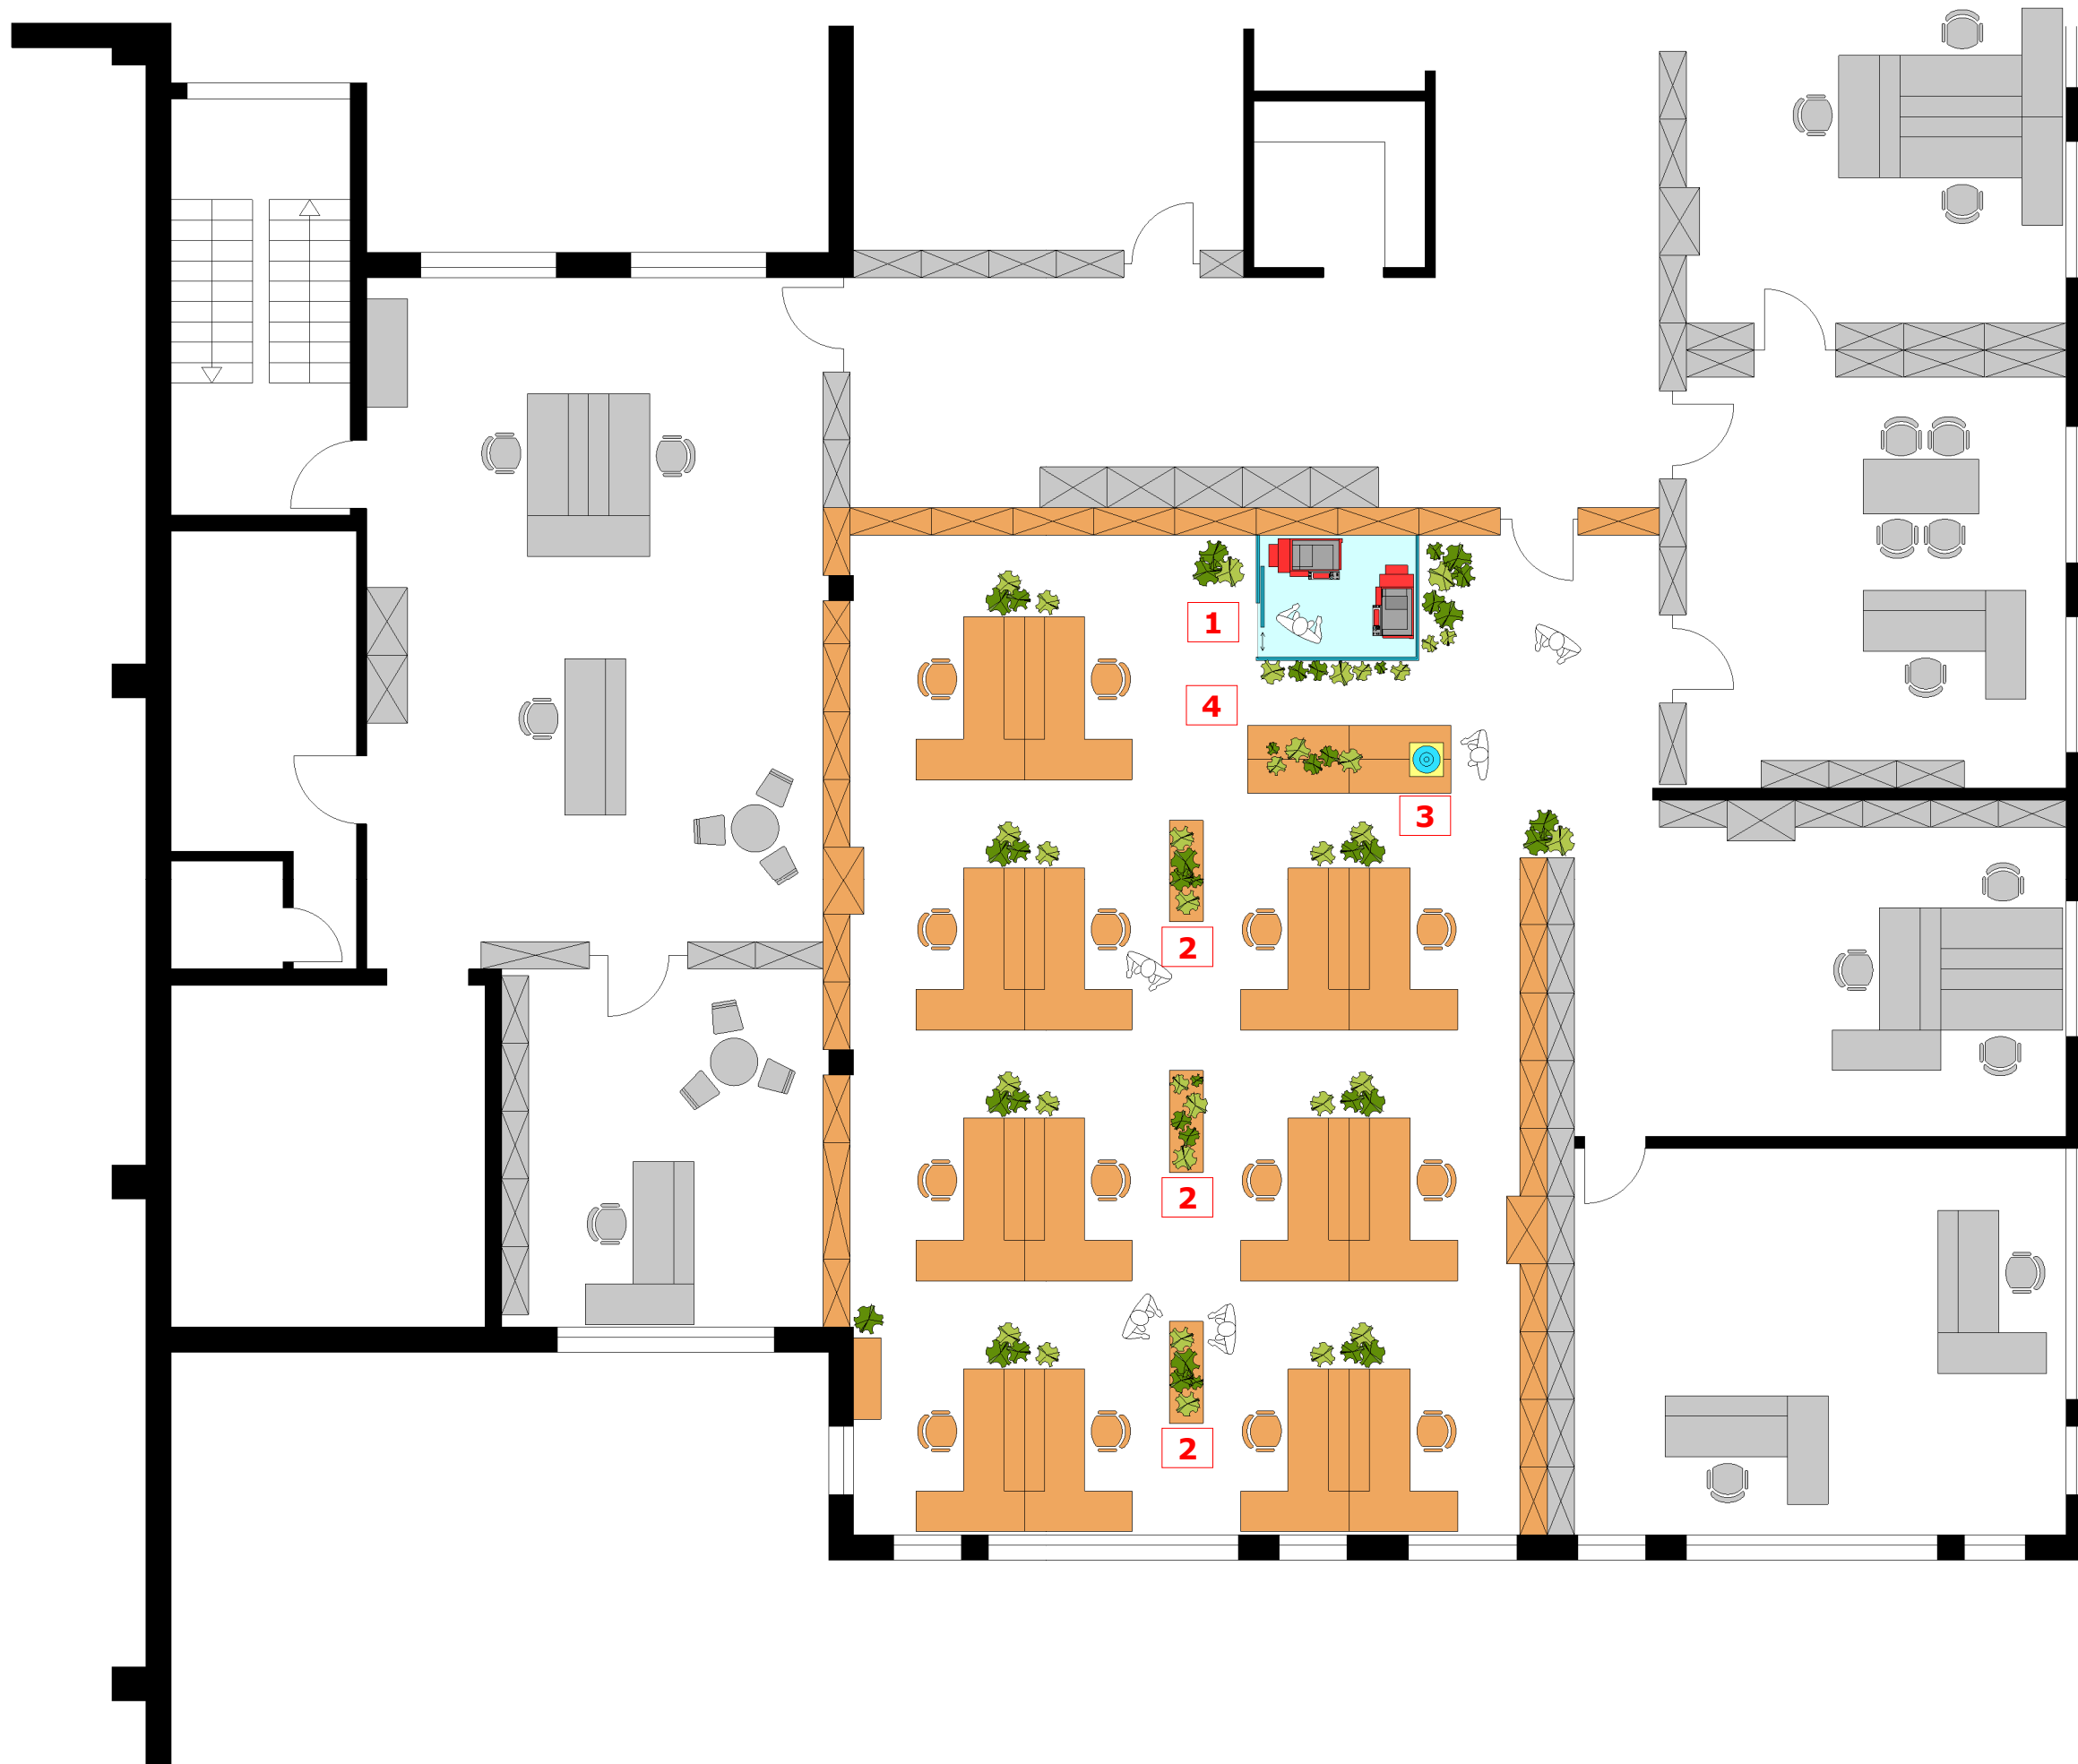

variante 1

- 1** DRUCKER und KOPIERER
 - Glaskubus raumhoch mit Schiebetüre
 - Anschluss an Absaugung der bauseits vorhandenen Lüftungsanlage
 - Grünpflanzen als zusätzlicher Staubfilteralternativ:
 - Anschluss an Absaugung
 - Abgrenzung der Geräte mittels Grünpflanzen
- 2** RAUMTEILER
 - Grünpflanzen über den Sideboards teilen den Raum optisch und fungieren als Staubfilter
 - Nur geringe Beeinträchtigung des Lichteinfalls
 - weitere Grünpflanzen im gesamten Bürobereich
- 3** WASSERSPENDER
 - gefiltertes Wasser für die Mitarbeiter
- 4** BESPRECHUNGSBEREICH
 - Schrankmodule ca. 105cm hoch
 - Grünpflanzen von Decke abgehängt

BÜRORAUMKONZEPT

GROSSRAUMBÜRO
OG BUCHHALTUNG

Vorentwurf
Gesundheit | Behaglichkeit | Nutzerzufriedenheit
RaumLuftPrüfung | RaumKlimaGüte

variante 2

- 1** DRUCKER und KOPIERER
 - Glaskubus raumhoch mit Schiebetüre
 - Anschluss an Absaugung der bauseits vorhandenen Lüftungsanlage
 - Grünpflanzen als zusätzlicher Staubfilteralternativ:
 - Anschluss an Absaugung
 - Abgrenzung der Geräte mittels Grünpflanzen
- 2** RAUMTEILER
 - Grünpflanzen über den Sideboards teilen den Raum optisch und fungieren als Staubfilter
 - Nur geringe Beeinträchtigung des Lichteinfalls
 - weitere Grünpflanzen im gesamten Bürobereich
- 3** WASSERSPENDER
 - gefiltertes Wasser für die Mitarbeiter
- 4** BESPRECHUNGSBEREICH
 - Schrankmodule ca. 105cm hoch
 - Grünpflanzen von Decke abgehängt