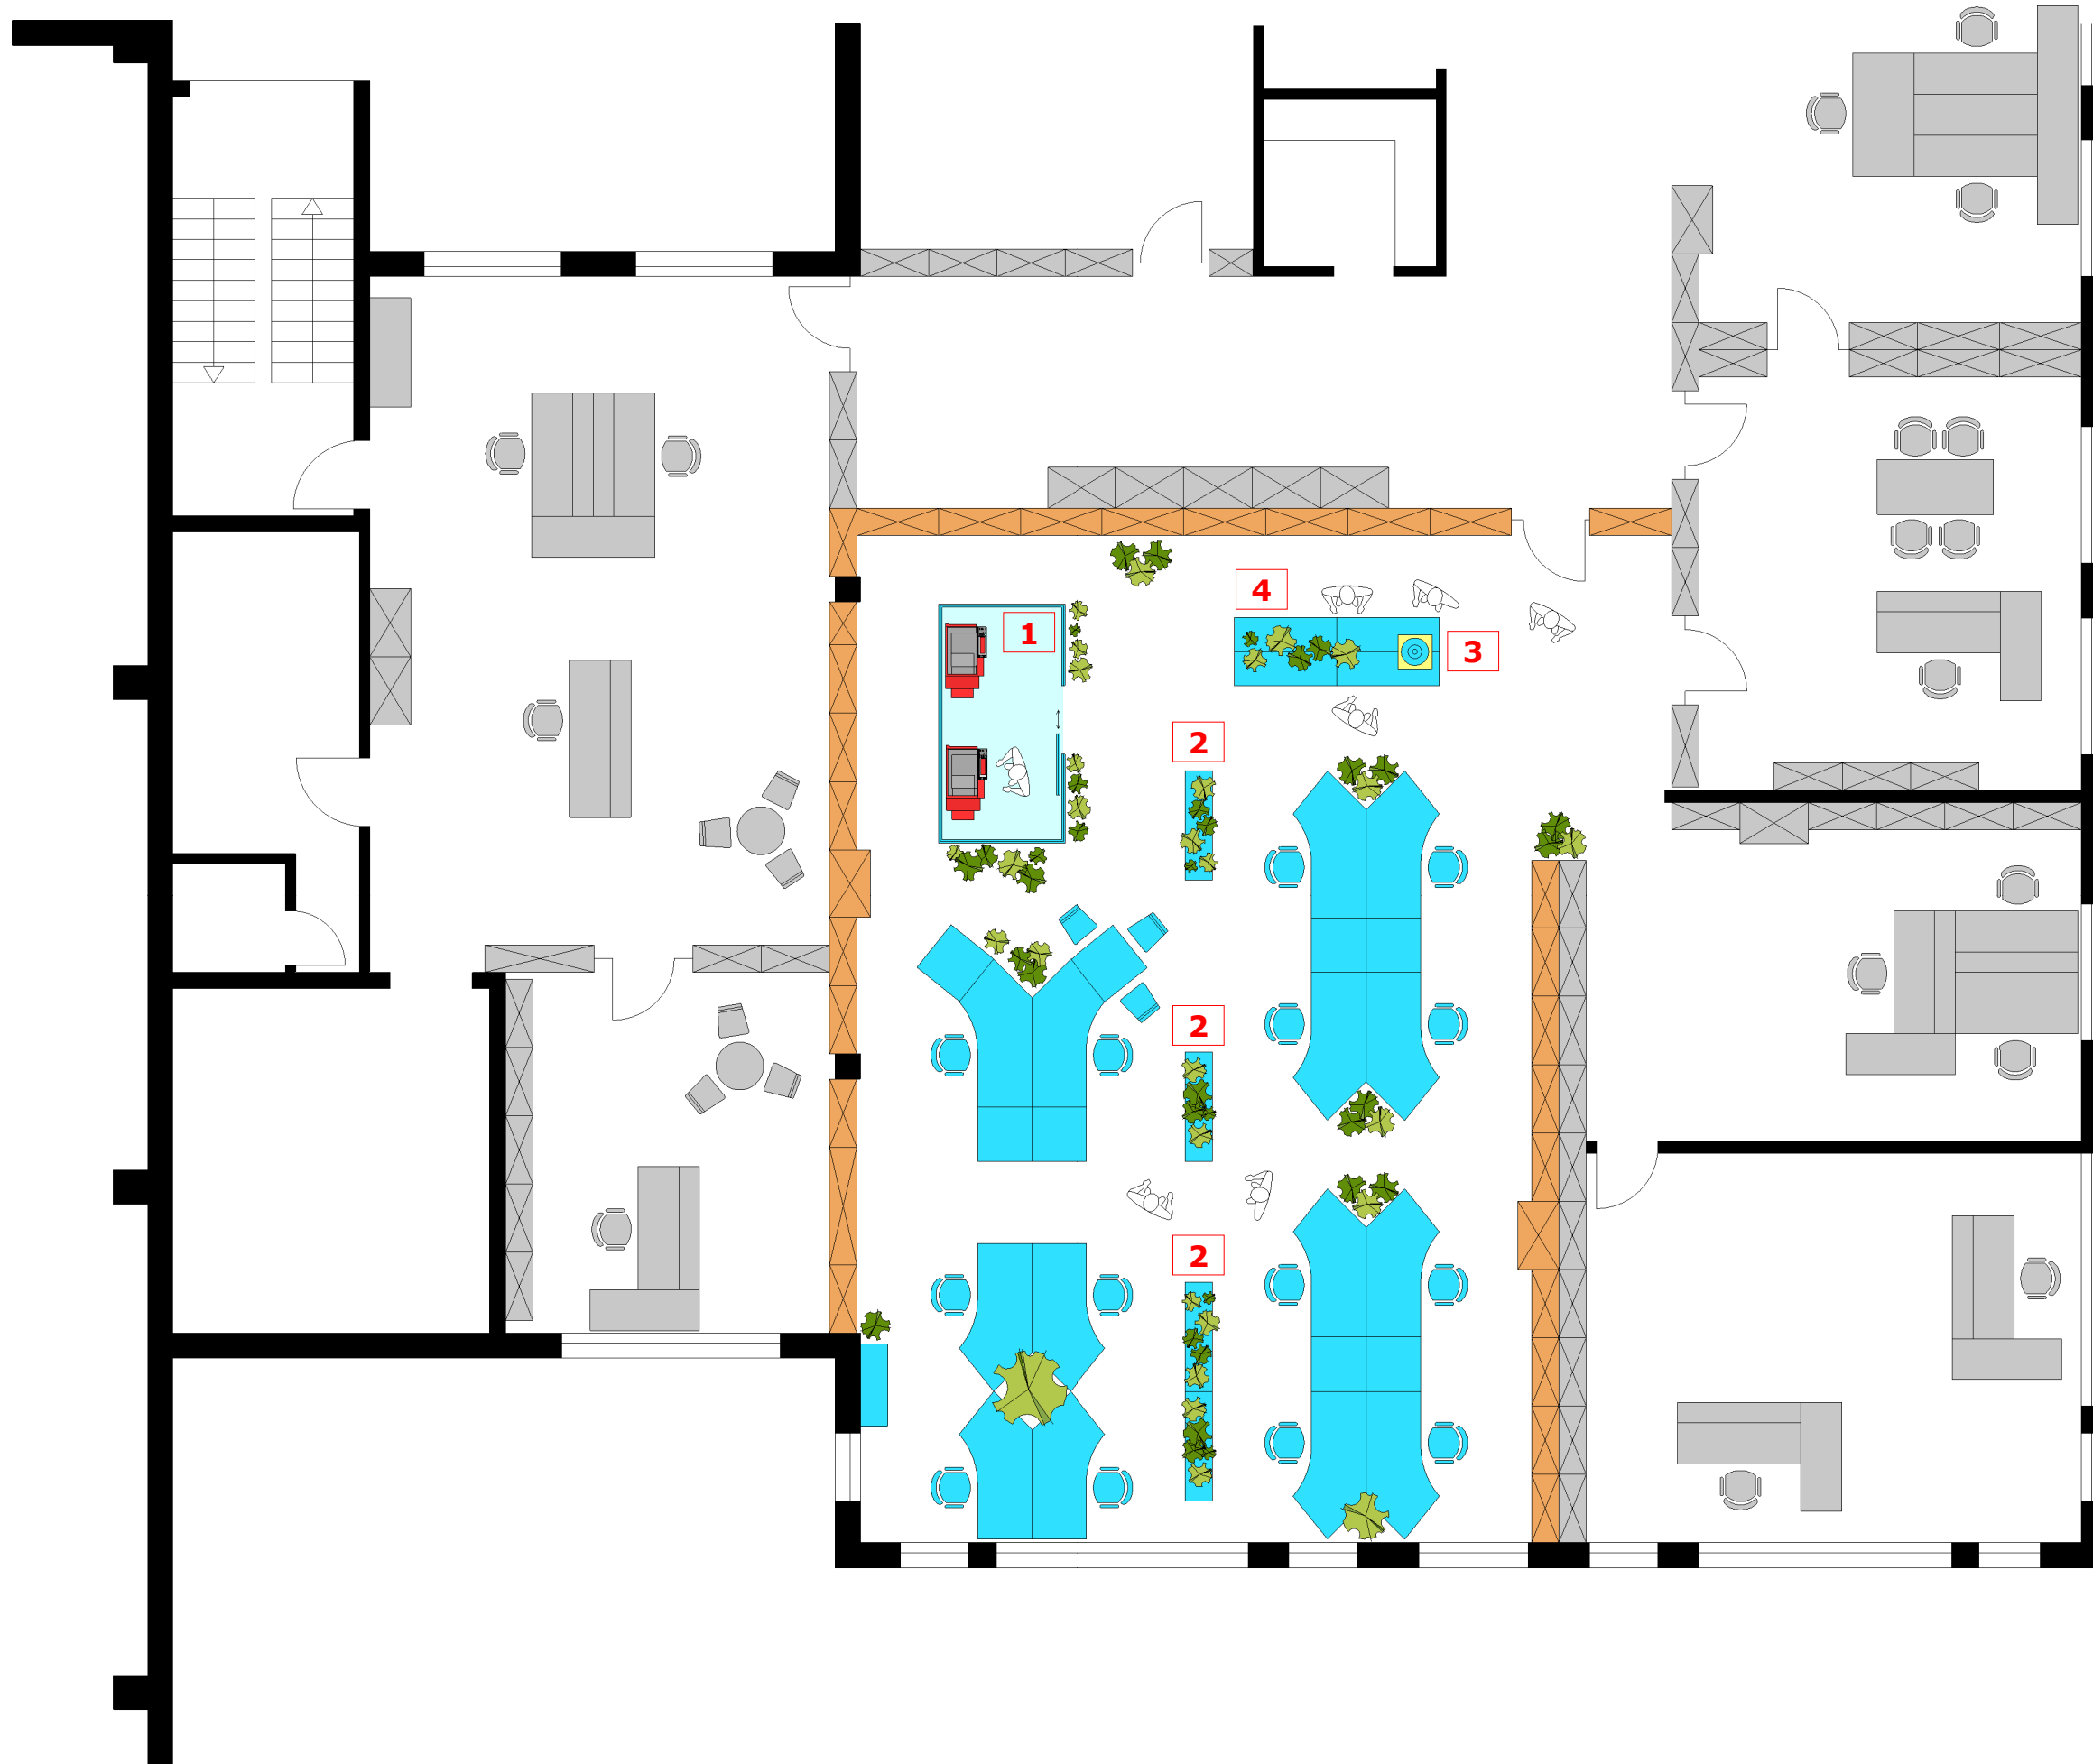

BÜRORAUMKONZEPT

GROSSRAUMBÜRO
OG BUCHHALTUNG

Vorentwurf
Gesundheit | Behaglichkeit | Nutzerzufriedenheit
RaumLuftPrüfung | RaumKlimaGüte

variante 2

- 1** DRUCKER und KOPIERER
 - Glaskubus raumhoch mit Schiebetüre
 - Anschluss an Absaugung der bauseits vorhandenen Lüftungsanlage
 - Grünpflanzen als zusätzlicher Staubfilteralternativ:
 - Anschluss an Absaugung
 - Abgrenzung der Geräte mittels Grünpflanzen
- 2** RAUMTEILER
 - Grünpflanzen über den Sideboards teilen den Raum optisch und fungieren als Staubfilter
 - Nur geringe Beeinträchtigung des Lichteinfalls
 - weitere Grünpflanzen im gesamten Bürobereich
- 3** WASSERSPENDER
 - gefiltertes Wasser für die Mitarbeiter
- 4** BESPRECHUNGSBEREICH
 - Schrankmodule ca. 105cm hoch
 - Grünpflanzen von Decke abgehängt

BÜRORAUMKONZEPT

GROSSRAUMBÜRO
OG BUCHHALTUNG

Vorentwurf
Gesundheit | Behaglichkeit | Nutzerzufriedenheit
RaumLuftPrüfung | RaumKlimaGüte

variante 3

- 1** DRUCKER und KOPIERER
 - Glaskubus raumhoch mit Schiebetüre
 - Anschluss an Absaugung der bauseits vorhandenen Lüftungsanlage
 - Grünpflanzen als zusätzlicher Staubfilteralternativ:
 - Anschluss an Absaugung
 - Abgrenzung der Geräte mittels Grünpflanzen
- 2** RAUMTEILER
 - Grünpflanzen über den Sideboards teilen den Raum optisch und fungieren als Staubfilter
 - Nur geringe Beeinträchtigung des Lichteinfalls
 - weitere Grünpflanzen im gesamten Bürobereich
- 3** WASSERSPENDER
 - gefiltertes Wasser für die Mitarbeiter
- 4** BESPRECHUNGSBEREICH
 - Schrankmodule ca. 105cm hoch
 - Grünpflanzen von Decke abgehängt