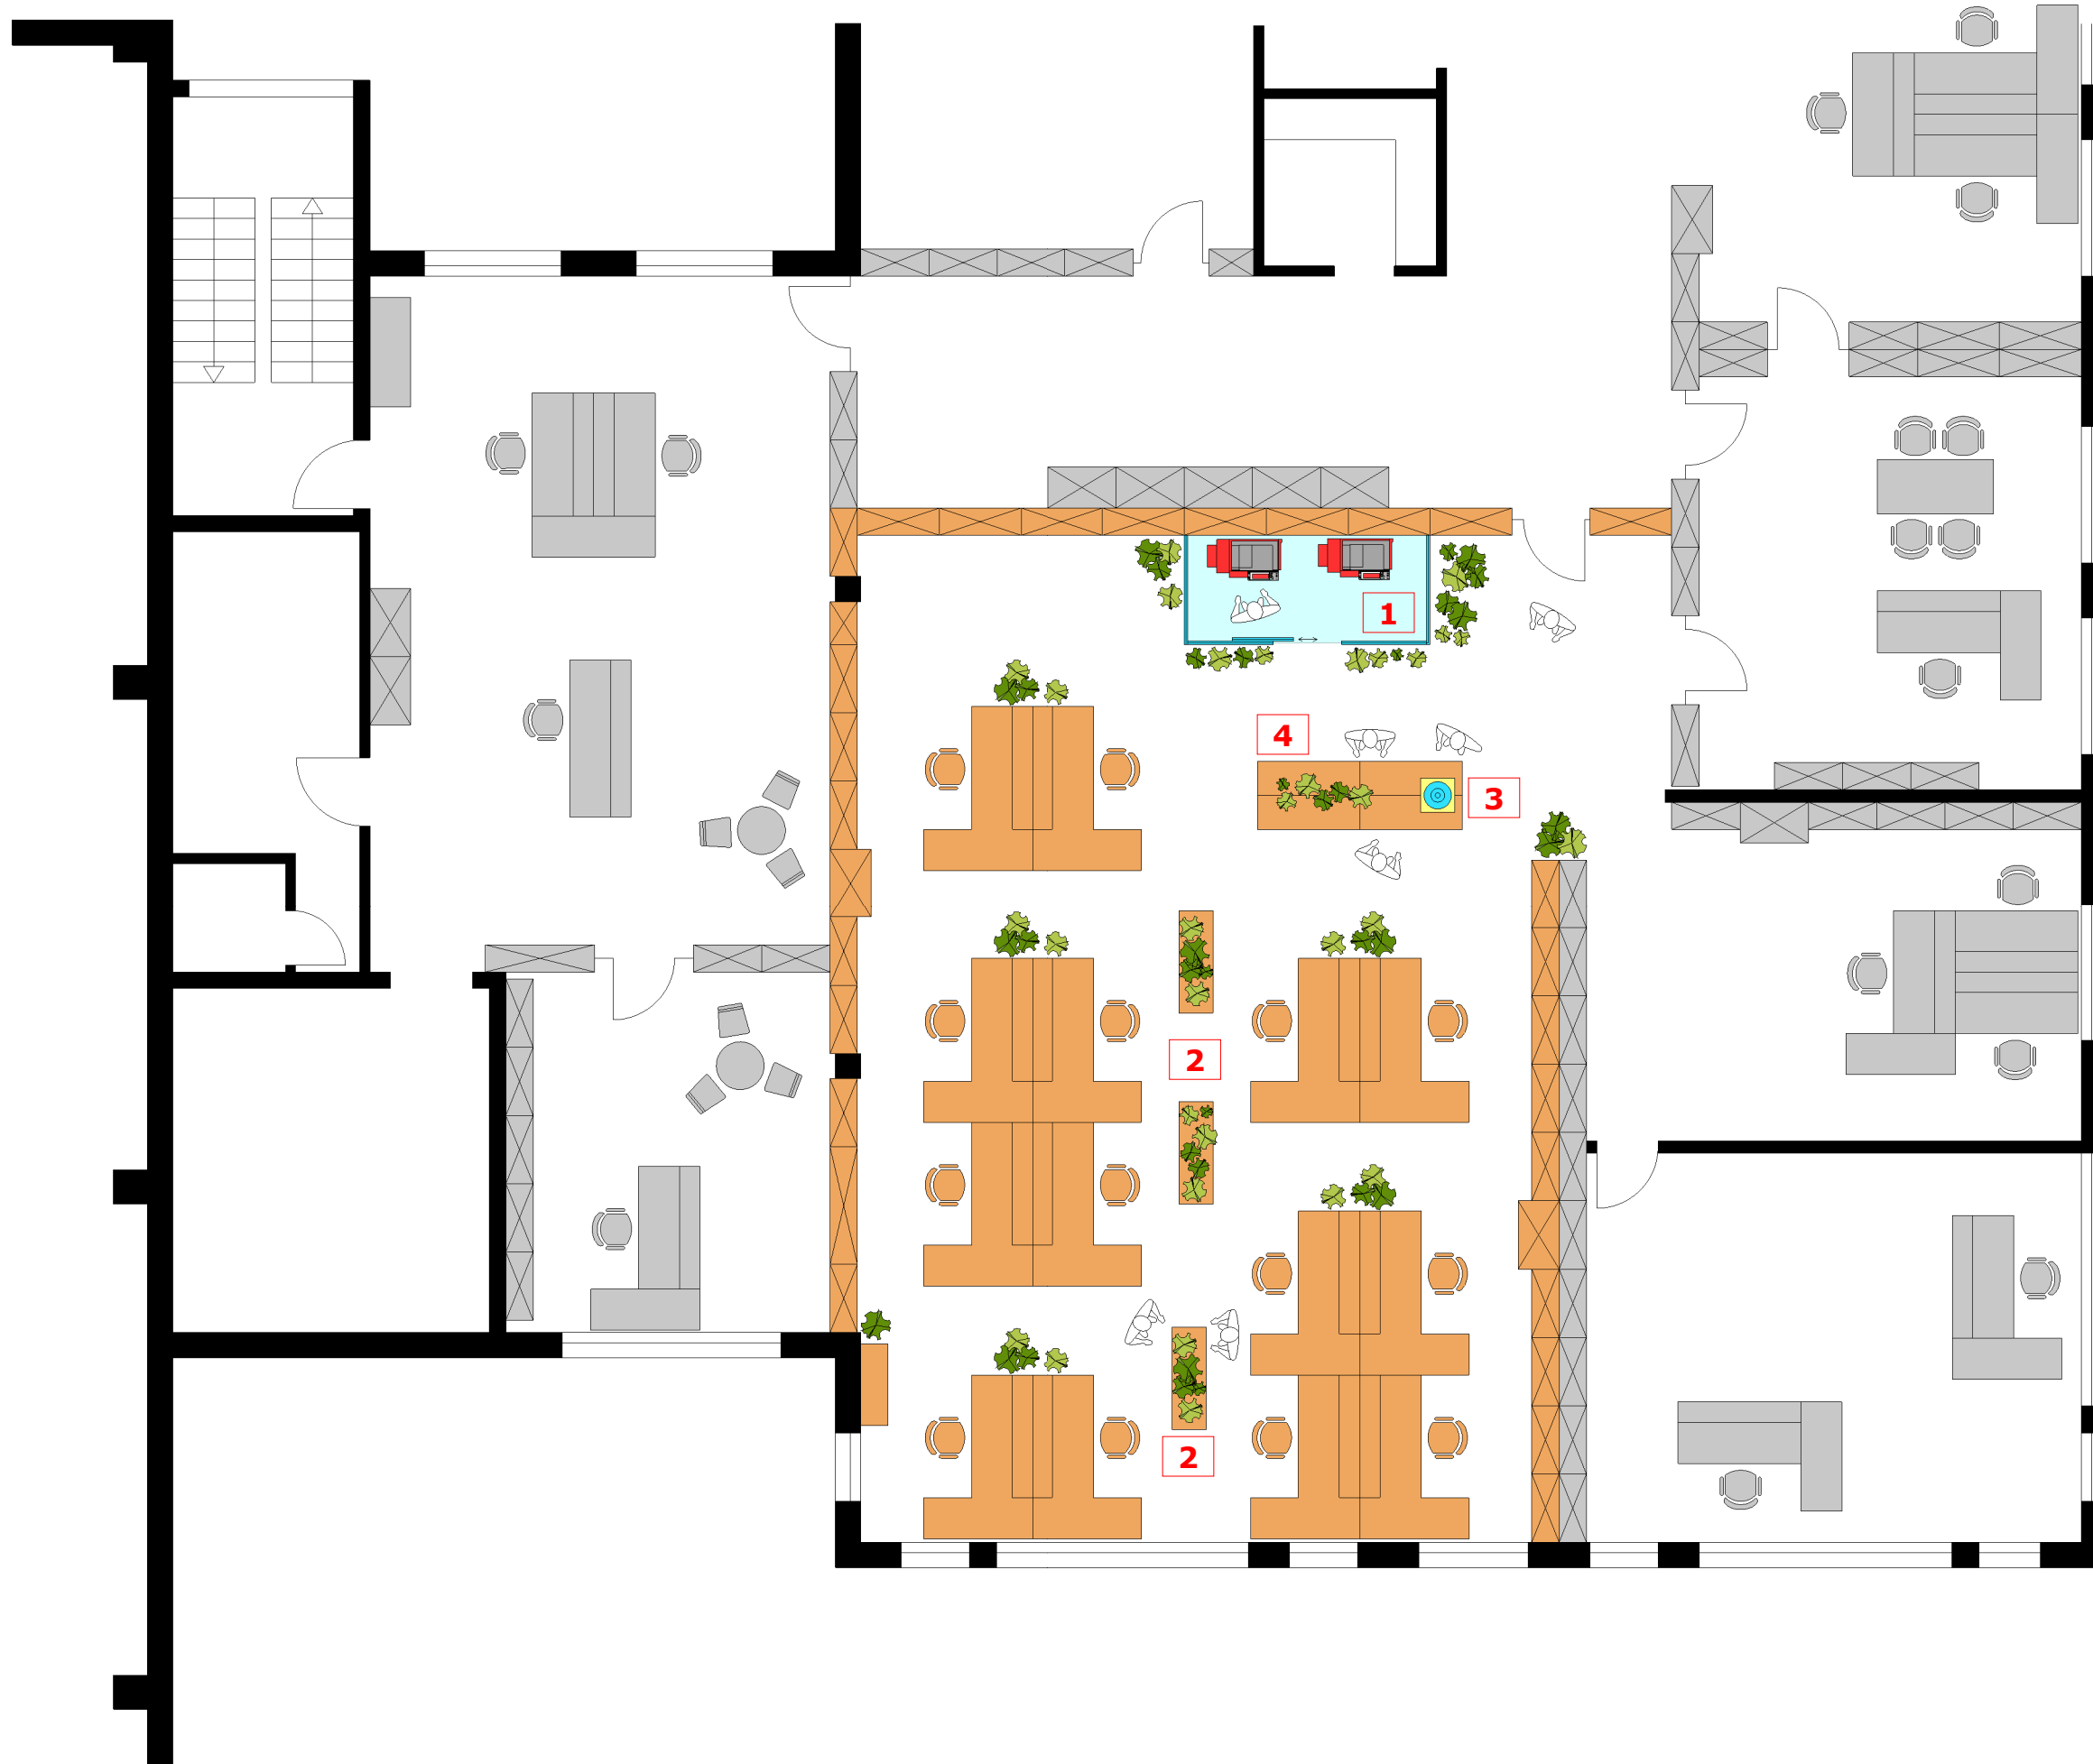

variante 1

- 1** DRUCKER und KOPIERER
 - Glaskubus raumhoch mit Schiebetüre
 - Anschluss an Absaugung der bauseits vorhandenen Lüftungsanlage
 - Grünpflanzen als zusätzlicher Staubfilteralternativ:
 - Anschluss an Absaugung
 - Abgrenzung der Geräte mittels Grünpflanzen
- 2** RAUMTEILER
 - Grünpflanzen über den Sideboards teilen den Raum optisch und fungieren als Staubfilter
 - Nur geringe Beeinträchtigung des Lichteinfalls
 - weitere Grünpflanzen im gesamten Bürobereich
- 3** WASSERSPENDER
 - gefiltertes Wasser für die Mitarbeiter
- 4** BESPRECHUNGSBEREICH
 - Schrankmodule ca. 105cm hoch
 - Grünpflanzen von Decke abgehängt

BÜRORAUMKONZEPT

GROSSRAUMBÜRO
OG BUCHHALTUNG

Vorentwurf
Gesundheit | Behaglichkeit | Nutzerzufriedenheit
RaumLuftPrüfung | RaumKlimaGüte

variante 2

- 1** DRUCKER und KOPIERER
 - Glaskubus raumhoch mit Schiebetüre
 - Anschluss an Absaugung der bauseits vorhandenen Lüftungsanlage
 - Grünpflanzen als zusätzlicher Staubfilteralternativ:
 - Anschluss an Absaugung
 - Abgrenzung der Geräte mittels Grünpflanzen
- 2** RAUMTEILER
 - Grünpflanzen über den Sideboards teilen den Raum optisch und fungieren als Staubfilter
 - Nur geringe Beeinträchtigung des Lichteinfalls
 - weitere Grünpflanzen im gesamten Bürobereich
- 3** WASSERSPENDER
 - gefiltertes Wasser für die Mitarbeiter
- 4** BESPRECHUNGSBEREICH
 - Schrankmodule ca. 105cm hoch
 - Grünpflanzen von Decke abgehängt